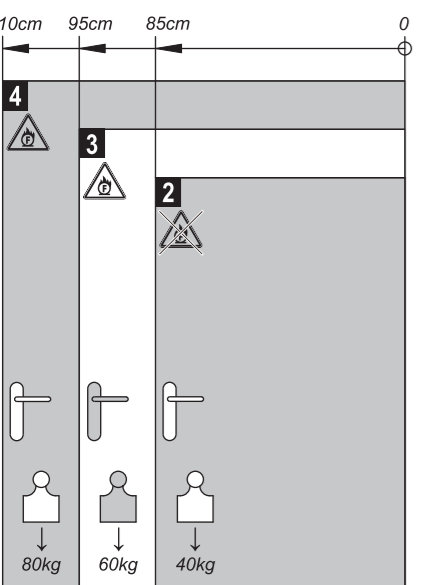

Compact1000

AS1159.302 HE4748

205 **2 / 3**
220 **4**

<p>1 S T</p>	<p>2 S</p>	<p>3 T</p>	<p>4 S</p>	<p>5 T</p>
<p>6 S</p>	<p>7 T</p>	<p>8 T</p>	<p>9 S T</p>	<p>10 S T</p>

Compact1000

AS159.302 HE4748